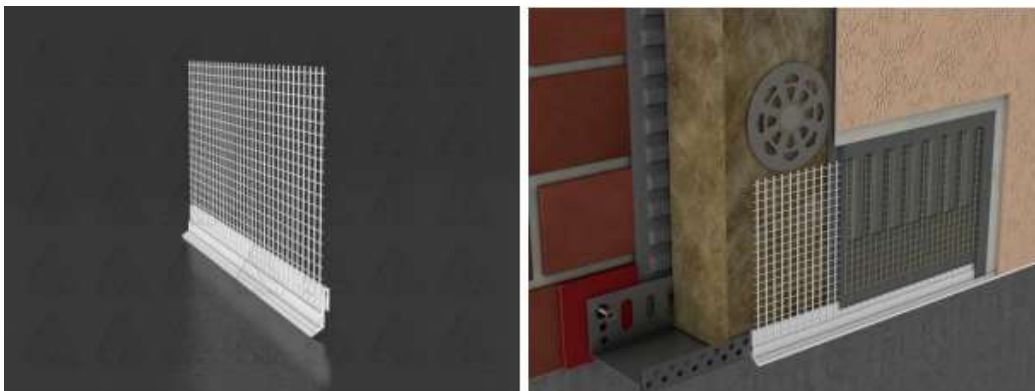


	ALBAU NORDEN OÜ	V 03
	Toote tehniline kirjeldus	v1
		Leht 1
		Leht 2

ED-25 Sokliprofiili veeninaprofiil

Rakendus: PVC-st veeninaprofiil on paigaldatav alumiiniumist sokliprofiili välisservale. Profiil liidab alumiiniumplekist profiili ja krohvisüsteemi üheks tervikuks ning muudab selle liitesõlme ilmastikukindlaks, samuti takistab liitumispiirkonnas süsteemipragude teket. Profiili veenina hoiab ära sademete tilkumise soklisüsteemile.

Profiil on krohvitavate soojusisolatsioon-liitsüsteemide komponent.

Omadused:

- Tagab krohvisüsteemi kindla liite sokliprofiiliga ja võimaldab krohvida sirgjooneliselt
- Hoiab ära pragude tekke soklisõlmes
- Lihtsalt paigaldatav
- Liidab kõrvuti asetsevate alumiiniumist sokliprofiilide otsad (sildamine)
- Juhib soklist eemale fassaadilt tilkuvat vee
- Takistab kapillaarniiskuse krohvi tungimist
- Pikendab soojusisolatsiooni-liitsüsteemi eluiga

Tehnilised andmed:

Tootekood	EAN	Materjal	Krohvikihi paksus	Pikkus	Pakend
ALB-ED-B03K-25	4751023401638	PVC	3 mm	2,5 m	20 tk
ALD-ED-B06K-25	4751023401645	PVC	6 mm	2,5 m	20 tk

Paigaldamine:

- Veeninaprofiil on soovitatav paigaldada alumiiniumprofiili välisservale enne seda, kui alumiiniumprofiilile on paigaldatud soojusisolatsiooniplaadid. Selliselt on võimalik profiili lõhk lihtsalt servale "klikkida".
- Paigaldage profiil 5-10 cm ülekattega kõrvalasetsevale sokliprofiilile, selliselt sellisel sildate alumiiniumprofiilide liitekoha.
- Pärast soojusisolatsiooniplaatide kohalepaigaldamist, tasandage profiili küljes olev armeerimisvõrk armeerimissegusse. Hiljem kaetakse krohvisüsteemiga kogu profiil selliselt, et ka alumine veeninarant ei jää nähtavaks.