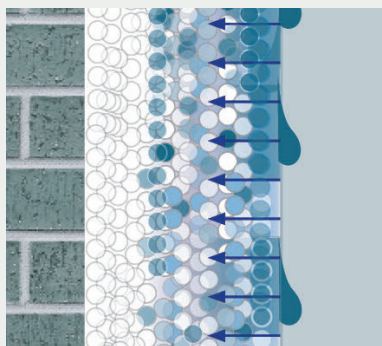

## SAKRET Nature

Loomulik kaitse fassaadile ja keskkonnale!

Mineraalipõhine viimistlus-krohvi- ja värv-süsteem NATURE kaitseb fassaade tänu looduslikele niiskusomadustele. Vihmatilgad libisevad maha. Pinnale pikemaks ajaks jääv niiskus imendub kontrollitult fassaadi ning õhuniiskuse taseme langemisel eraldub kesk-

konda – fassaad on nagu kuivatuspaber või käsn. Tulemus: fassaad kuivab kiiremini ning vetikatel ja seentel pole arenemiseks vajalikku keskkonda.

**SAKRET Nature – keskkonnasäästlik lahendus moodsatele fassaadidele!**

### Imamisefektiga SAKRET Nature

Vihmapiisad libisevad maha, pinnaniiskus (kastevesi, kerge vihm) imendub kontrollitult (hüdrofiilse pinna põhimõtte).

Niiskus vahesalvestatakse, fassaadi pind saab kuivada.