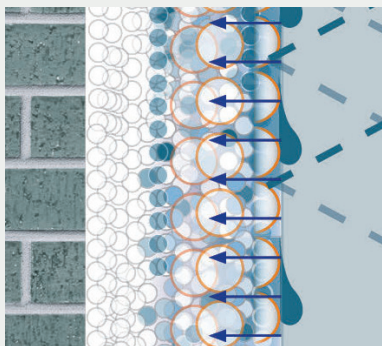

Kahekordse kaitsega SAKRET Protect

Vihmapiisad libisevad maha, pinnaniiskus (kastevesi, kerge vihm) imendub kontrollitult (hüdrofiilse pinna põhimõtte). Kauapüsiva niiskuse korral aktiveerub suletud kaitsekile.