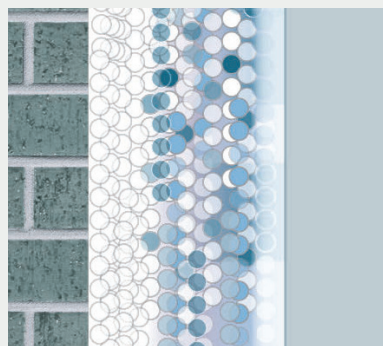

Niiskus vahesalvestatakse, fassaadi pind saab kuivada.