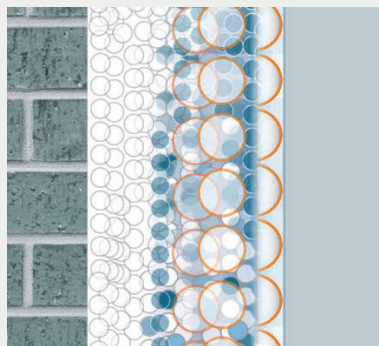

Niiskus vahesalvestatakse, fassaadi pind saab kuivada. Väga niiske fassaadi korral kaitseb vetikate ja hallituse eest kile.