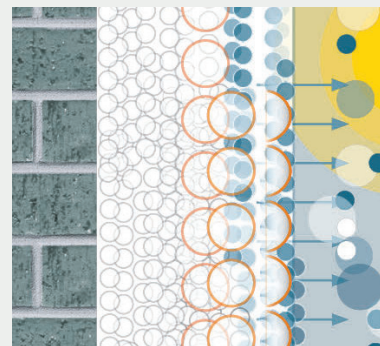

**SAKRET Protect – nutikas kaitse moodsatele fassaadidele! Ainulaadne innovatsioon**

Niiskus vahesalvestatakse, fassaadi pind saab kuivada. Väga niiske fassaadi korral kaitseb vetikate ja hallituse eest kile.

Kui keskkonna niiskustase langeb, kuivab kiirelt kogu fassaad.